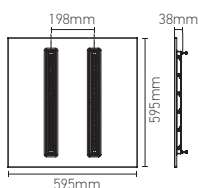

Dalle LED carrée

MODULUX 28W 3000K 3000lm

UGR
<16

Ref: 169399

EAN	3125461693992
Puissance	28W
Température de couleur	3000K
Flux lumineux	3000lm
Driver	LIFUD LF-FIR040YN1000H Entrée 180-264V 300mA 50/60Hz Sortie 25-42V 1000mA Ta: 50°C Tc: 80°C
mA	↻ 300mA ↻ 1000mA
Angle de diffusion	85° x 85°
Température de fonctionnement	-20°C ~ 40°C
Marque des LED	SAMSUNG 2835 126pcs
Indice de protection	20
IK	06
Durée de vie	50 000H
IRC	≥80
PF	≥0.9
UGR	<16
Matériaux	Métal + PC
Diffuseur	PC (Dépoli)
Couleur	Blanc texturé (RAL9003)
Poids	3.9kg
Encastrement	595 x 595mm
Dimensions	595 x 595 x 38mm