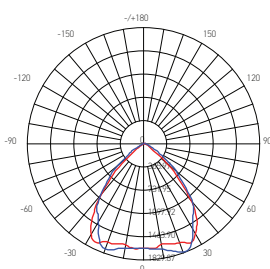

Dalle LED carrée

MODULUX 28W 3000K 3000lm

UGR
<16

Ref: 169399

EAN	3125461693992
Puissance	28W
Température de couleur	3000K
Flux lumineux	3000lm
Driver	LIFUD LF-FIR040YN1000H Entrée 180-264V 300mA 50/60Hz Sortie 25-42V 1000mA Ta: 50°C Tc: 80°C
mA	↻ 300mA ↻ 1000mA
Angle de diffusion	85° x 85°
Température de fonctionnement	-20°C ~ 40°C
Marque des LED	SAMSUNG 2835 126pcs
Indice de protection	20
IK	06
Durée de vie	50 000H
IRC	≥80
PF	≥0.9
UGR	<16
Matériaux	Métal + PC
Diffuseur	PC (Dépoli)
Couleur	Blanc texturé (RAL9003)
Poids	3.9kg
Encastrement	595 x 595mm
Dimensions	595 x 595 x 38mm